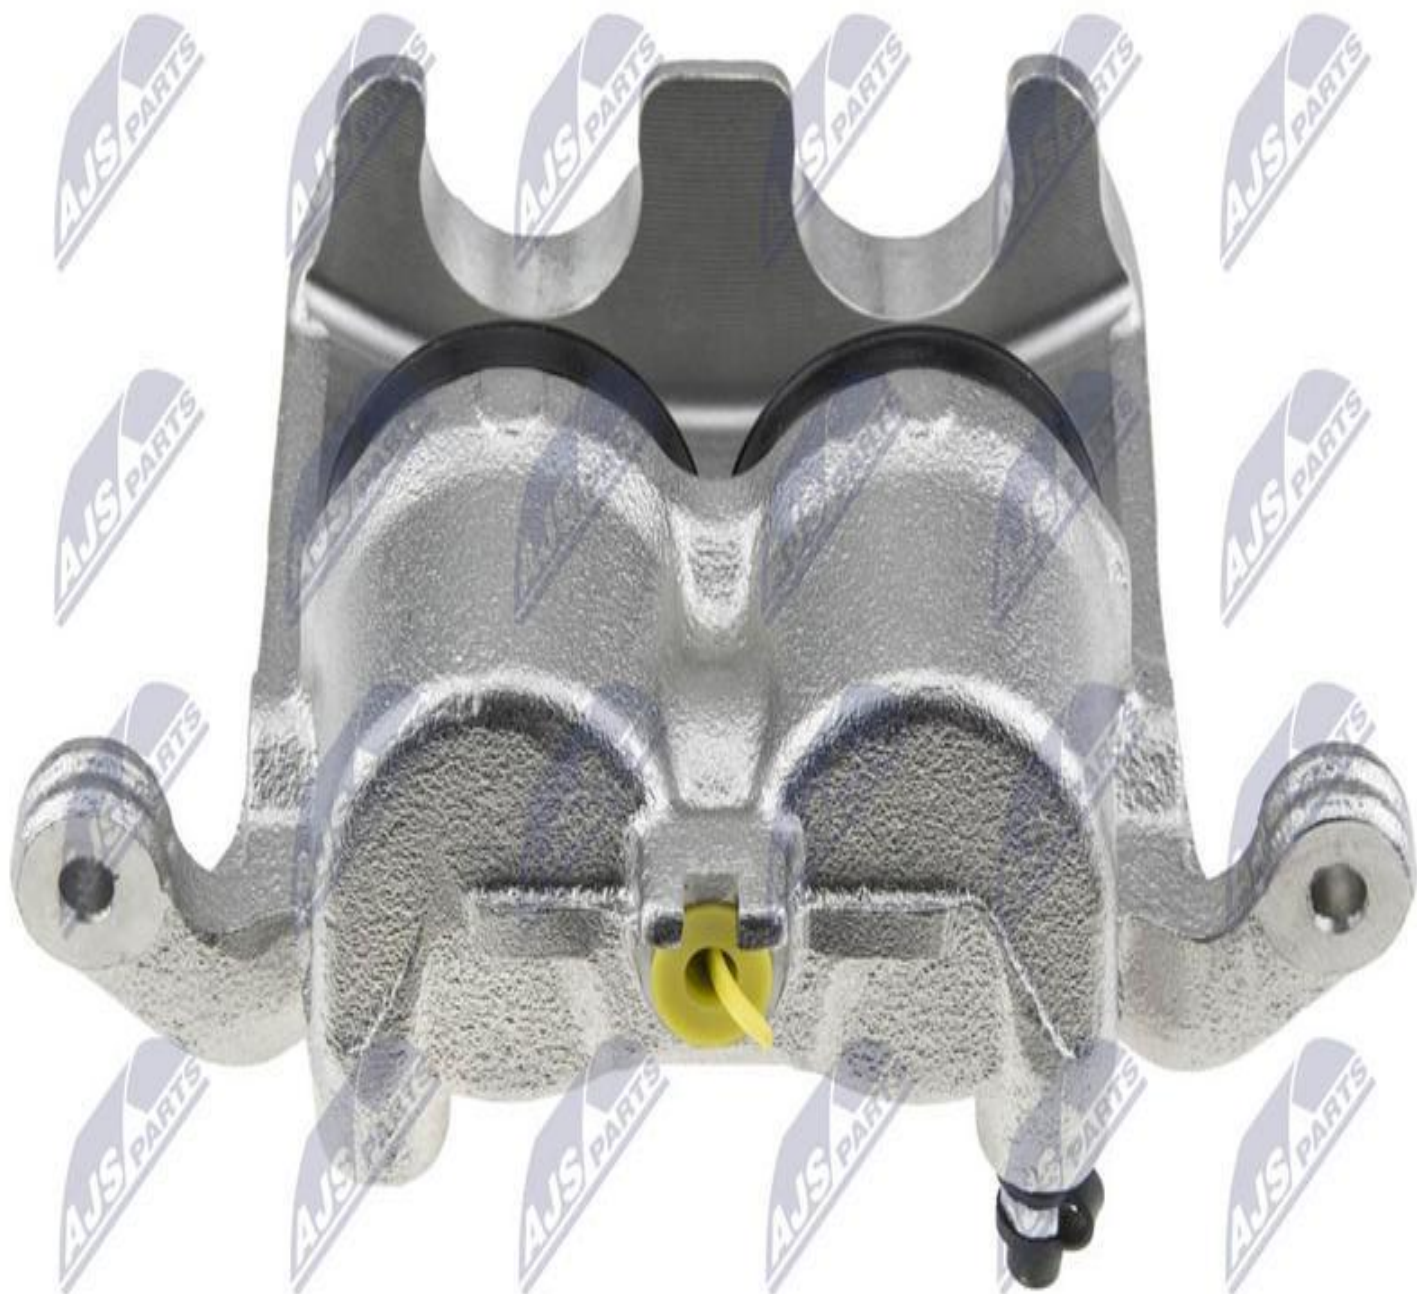

NTY - HZPNS053 - NTY PINZAS DE FRENO DELANTERAS

Pinzas de freno delanteras NTY.

Pinzas de freno delanteras NTY, diseñadas para un rendimiento óptimo y confiable en tu vehículo. Aseguran una frenada eficiente y segura en cualquier situación. NISSAN NAVARA 2.5TD 01-12 PATHFINDER II 3.2TD 98-03 , PICK UP 2.4/2.5TD 01- /RIGHT/