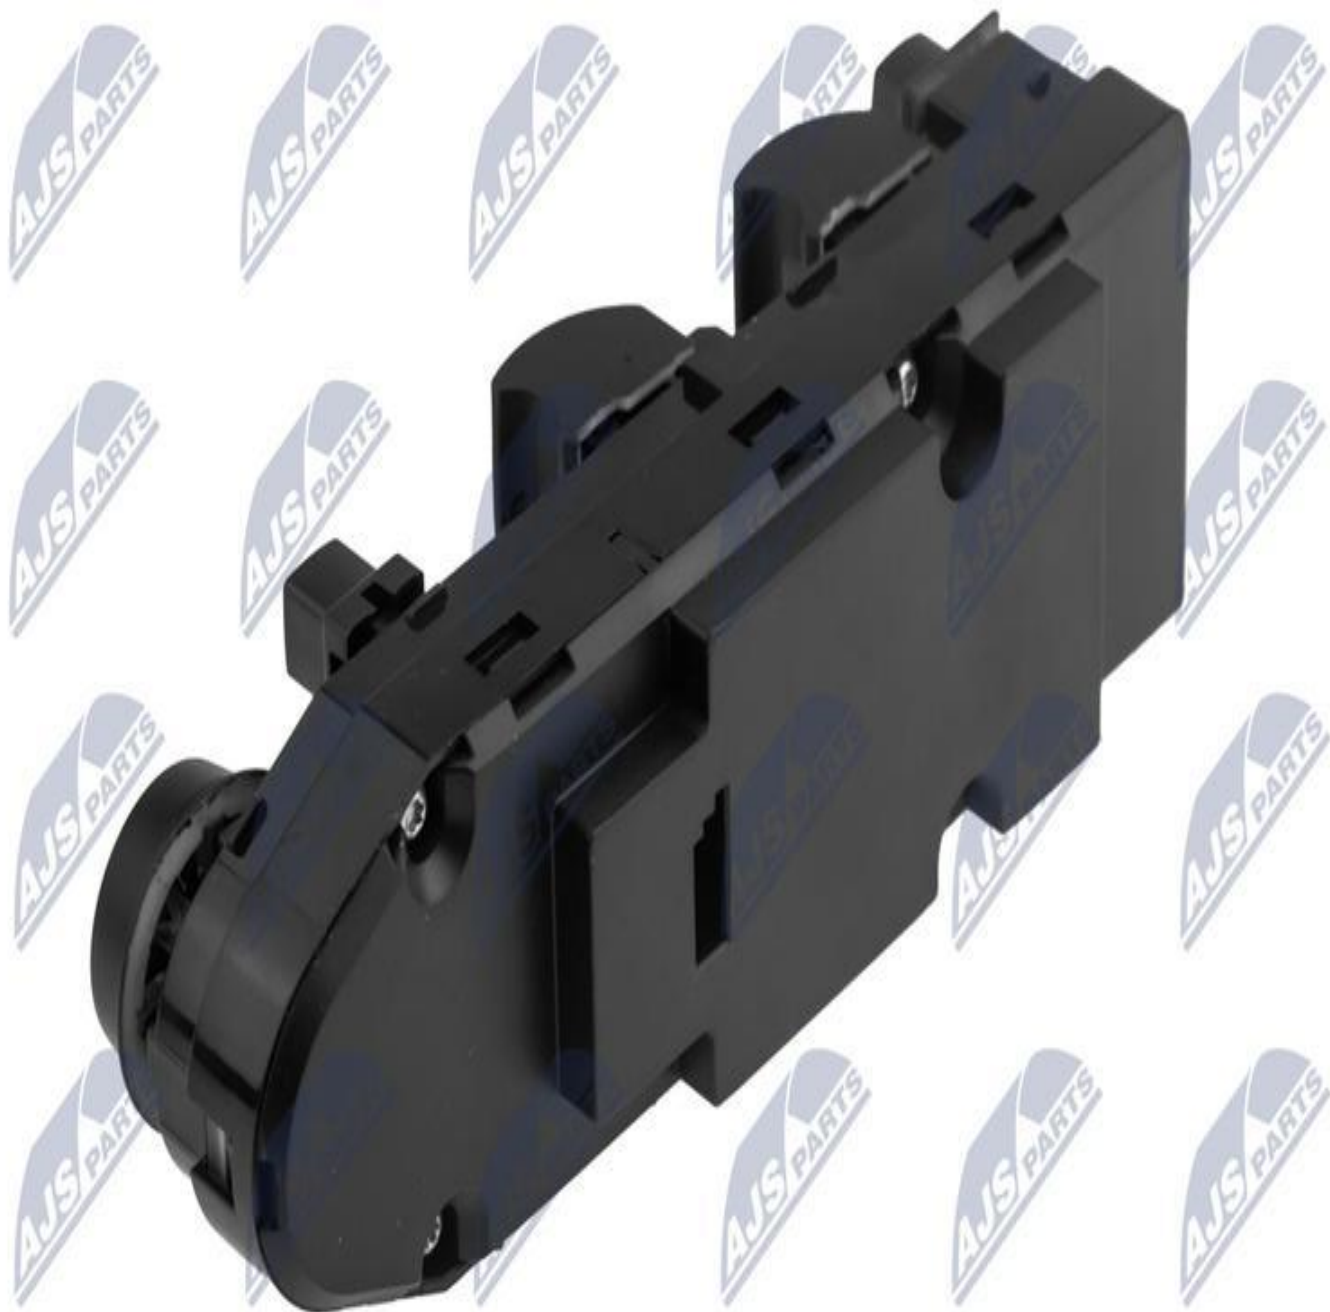

## NTY - EWSBM142 - NTY INTERRUPTOR ELEVACIONES

Interruptor de elevación NTY

El interruptor de elevación NTY asegura el funcionamiento perfecto de las ventanas eléctricas de tu vehículo, proporcionando comodidad y seguridad en cada viaje. BMW 5 E60/E61 2003-4 PINS/

HTBM-142